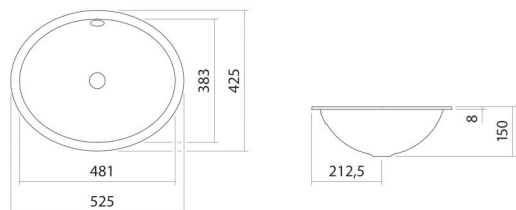

Fiche technique

Vasque encastrée

EB.O525

Série O

Article Numéro: 2101000401

Propriétés

Description du modèle	EB.O525
Article Numéro	2101000401
Matériau lavabo	acier vitrifié
	blanc
Revêtement	antibactérien
Dimensions	l/h/p 525 mm/150 mm/425 mm
Formulaire	ovale
Percement	sans percement pour robinetterie
Trop-plein	avec trop-plein
Poids net	3,3 kg
Type de montage	pour un montage par le haut

Conseil pour la robinetterie

Zone d'impact 120 mm - 165 mm
à partir du bord arrière de la vasque

Impact optimal sur le bassin de la vasque avec les robinetteries à sortie verticale (angle d'impact 90°) et mousseur intégré.

Diagramme de débit

Texte produit / d'appel d'offres

Vasque encastrée

EB.O525

Série O

Article Numéro:

2101000401

Aide

Vasque encastrée, pour un montage par le haut, ovale, l/h/p 525/150/425 mm, acier vitrifié, blanc, antibactérien, sans percement pour robinetterie, avec trop-plein, kit de fixation, dispositif de trop-plein
