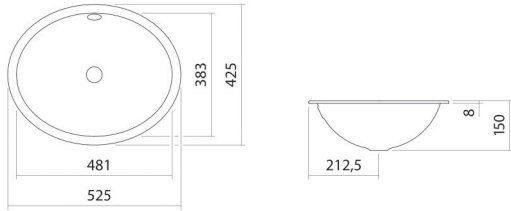

## Eigenschaften

---

Modellbeschreibung	EB.O525
Artikelnummer	2101000401
Material Becken	glasierter Stahl weiß
Beschichtung	antibakteriell
Abmessungen	B/H/T 525 mm/150 mm/425 mm
Form	oval
Hahnloch	ohne Hahnloch
Überlauf	mit Überlauf
Nettogewicht	3,3 kg
Montageart	für den Einbau von oben

### Armaturenhinweis

Auftreffbereich 120 mm - 165 mm  
ab Beckenhinterkante

Optimales Auftreffen auf der Beckenmulde bei Armaturen mit senkrechtem Auslauf (Auftriffwinkel 90°) und mit eingebautem Perlator.

## Produkt- /Ausschreibungstext

**Einbaubecken**

**EB.O525**

**O-Serie**

Artikelnummer:

2101000401

**Text**

Einbaubecken, für den Einbau von oben, oval, B/H/T 525/150/425 mm, glasierter Stahl, weiß, antibakteriell, ohne Hahnloch, mit Überlauf, Befestigungsset, Überlaufgarnitur