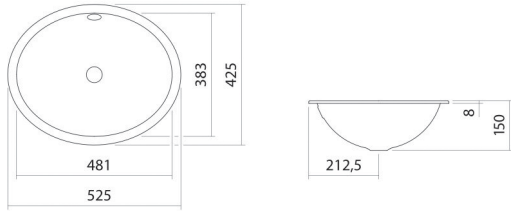

Technisches Datenblatt

Einbaubecken

EB.O525

O-Serie

Artikelnummer: 2101000400

Eigenschaften

Modellbeschreibung	EB.O525
Artikelnummer	2101000400
Material Becken	glasierter Stahl weiß
Beschichtung	pflegeleicht
Abmessungen	B/H/T 525 mm/150 mm/425 mm
Form	oval
Hahnloch	ohne Hahnloch
Überlauf	mit Überlauf
Nettogewicht	3,3 kg
Montageart	für den Einbau von oben

Armaturenhinweis

Auftreffbereich 120 mm - 165 mm
ab Beckenhinterkante

Optimales Auftreffen auf der Beckenmulde bei Armaturen mit senkrechtem Auslauf (Auftrittswinkel 90°) und mit eingebautem Perlator.

Durchflussdiagramm

Produkt- /Ausschreibungstext

Einbaubecken

EB.O525

O-Serie

Artikelnummer:

2101000400

Text

Einbaubecken, für den Einbau von oben, oval, B/H/T 525/150/425 mm, glasierter Stahl, weiß, pflegeleicht, ohne Hahnloch, mit Überlauf, Befestigungsset, Überlaufgarnitur
