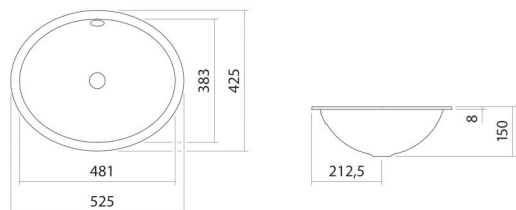

Technical factsheet

Inbouwwaskom

EB.O525

O-serie

Artikelnummer: 2101000000

Eigenschappen

Modelbeschrijving	EB.O525
Artikelnummer	2101000000
Materiaal wastafel	geglazuurd staal
	wit
Coating	ProShield
Afmetingen	b/h/d 525 mm/150 mm/425 mm
Vorm	ovaal
Gat	zonder kraangat
Overloop	met overloop
Nettogewicht	3,3 kg
Soort montage	voor inbouw van bovenaf

Kranen verwijzing

Neervalpunt 120 mm - 165 mm
vanaf de achterkant van de waskom

Optimaal raakvlak met de waskomsparing bij armaturen met verticale uitloop (raakhoek 90°) en met ingebouwde perlator.

Doorstroomdiagram

Product- /aanbestedingstekst

Inbouwwaskom

EB.O525

O-serie

Artikelnummer:

2101000000

Tekst

Inbouwwaskom, voor inbouw van bovenaf, ovaal, b/h/d 525/150/425 mm, geglazuurd staal, wit, ProShield, zonder kraangat, met overloop, bevestigingsset, overloopgarnituur
