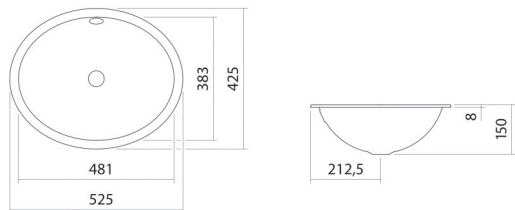

Fiche technique

Vasque encastrée

EB.O525

Série O

Article Numéro: 2101000000

Propriétés

Description du modèle	EB.O525
Article Numéro	2101000000
Matériau lavabo	acier vitrifié
	blanc
Revêtement	ProShield
Dimensions	l/h/p 525 mm/150 mm/425 mm
Formulaire	ovale
Percement	sans percement pour robinetterie
Trop-plein	avec trop-plein
Poids net	3,3 kg
Type de montage	pour un montage par le haut

Conseil pour la robinetterie

Zone d'impact 120 mm - 165 mm
à partir du bord arrière de la vasque

Impact optimal sur le bassin de la vasque avec les robinetteries à sortie verticale (angle d'impact 90°) et mousseur intégré.

Diagramme de débit

Texte produit / d'appel d'offres

Vasque encastrée

EB.O525

Série O

Article Numéro:

2101000000

Aide

Vasque encastrée, pour un montage par le haut, ovale, l/h/p 525/150/425 mm, acier vitrifié, blanc, ProShield, sans perçement pour robinetterie, avec trop-plein, kit de fixation, dispositif de trop-plein
