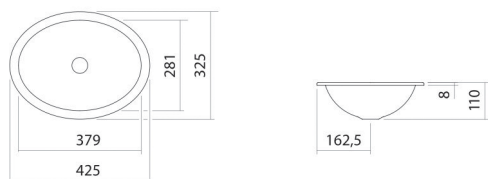

## Eigenschappen

---

Modelbeschrijving	EB.O425
Artikelnummer	2100100000
Materiaal wastafel	geglazuurd staal
	wit
Coating	ProShield
Afmetingen	b/h/d 425 mm/110 mm/325 mm
Vorm	ovaal
Gat	zonder kraangat
Overloop	zonder overloop
Nettogewicht	1,7 kg
Soort montage	voor inbouw van bovenaf

### Kranen verwijzing

Neervalpunt 100 mm - 125 mm  
vanaf de achterkant van de waskom

Optimaal raakvlak met de waskomsparing bij armaturen met verticale uitloop (raakhoek 90°) en met ingebouwde perlator.

## Tekst

Inbouwwaskom, voor inbouw van bovenaf, ovaal, b/h/d 425/110/325 mm, geglazuurd staal, wit, ProShield, zonder kraangat, zonder overloop, bevestigingsset

---