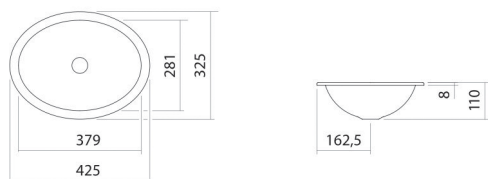

## Propriétés

---

Description du modèle	EB.O425
Article Numéro	2100100000
Matériau lavabo	acier vitrifié
	blanc
Revêtement	ProShield
Dimensions	l/h/p 425 mm/110 mm/325 mm
Formulaire	ovale
Percement	sans percement pour robinetterie
Trop-plein	sans trop-plein
Poids net	1,7 kg
Type de montage	pour un montage par le haut

### Conseil pour la robinetterie

Zone d'impact 100 mm - 125 mm  
à partir du bord arrière de la vasque

Impact optimal sur le bassin de la vasque avec les robinetteries à sortie verticale (angle d'impact 90°) et mousseur intégré.

## Texte produit / d'appel d'offres

**Vasque encastrée**

**EB.O425**

**Série O**

Article Numéro:

2100100000

**Aide**

Vasque encastrée, pour un montage par le haut, ovale, l/h/p 425/110/325 mm, acier vitrifié, blanc, ProShield, sans perçement pour robinetterie, sans trop-plein, kit de fixation