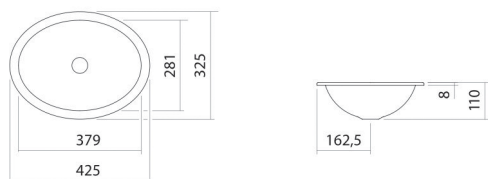

Technical factsheet

Inbouwwaskom

EB.O425

O-serie

Artikelnummer: 2100100000

Eigenschappen

Modelbeschrijving
Artikelnummer
Materiaal wastafel

EB.O425
2100100000
geglazuurd staal
wit
ProShield
b/h/d 425 mm/110 mm/325 mm
ovaal
zonder kraangat
zonder overloop
1,7 kg
voor inbouw van bovenaf

Coating
Afmetingen
Vorm
Gat
Overloop
Nettogewicht
Soort montage

Kranen verwijzing

Neervalpunt 100 mm - 125 mm
vanaf de achterkant van de waskom

Optimaal raakvlak met de waskomsparing bij armaturen met verticale uitloop (raakhoek 90°) en met ingebouwde perlator.

Inbouwwaskom, voor inbouw van bovenaf, ovaal, b/h/d 425/110/325 mm, geglazuurd staal, wit, ProShield, zonder kraangat, zonder overloop, bevestigingsset
