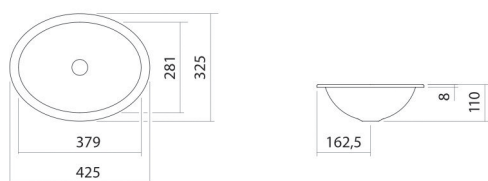

## Propriétés

---

Description du modèle	EB.O425
Article Numéro	2100100000
Matériau lavabo	acier vitrifié
	blanc
Revêtement	ProShield
Dimensions	l/h/p 425 mm/110 mm/325 mm
Formulaire	ovale
Percement	sans percement pour robinetterie
Trop-plein	sans trop-plein
Poids net	1,7 kg
Type de montage	pour un montage par le haut

### Conseil pour la robinetterie

Zone d'impact 100 mm - 125 mm  
à partir du bord arrière de la vasque

Impact optimal sur le bassin de la vasque avec les robinetteries à sortie verticale (angle d'impact 90°) et mousseur intégré.

## Texte produit / d'appel d'offres

**Vasque encastrée**

**EB.O425**

**Série O**

Article Numéro:

2100100000

**Aide**

Vasque encastrée, pour un montage par le haut, ovale, l/h/p 425/110/325 mm, acier vitrifié, blanc, ProShield, sans perçement pour robinetterie, sans trop-plein, kit de fixation