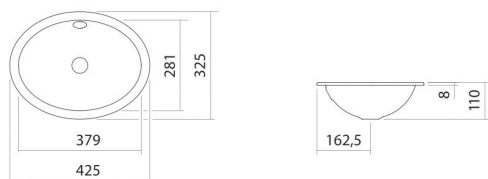

## Propriétés

---

Description du modèle	EB.O425
Article Numéro	2100000401
Matériau lavabo	acier vitrifié
	blanc
Revêtement	antibactérien
Dimensions	l/h/p 425 mm/110 mm/325 mm
Formulaire	ovale
Percement	sans percement pour robinetterie
Trop-plein	avec trop-plein
Poids net	1,7 kg
Type de montage	pour un montage par le haut

### Conseil pour la robinetterie

Zone d'impact 100 mm - 125 mm  
à partir du bord arrière de la vasque

Impact optimal sur le bassin de la vasque avec les robinetteries à sortie verticale (angle d'impact 90°) et mousseur intégré.

## Texte produit / d'appel d'offres

**Vasque encastrée**

**EB.O425**

**Série O**

Article Numéro:

2100000401

**Aide**

Vasque encastrée, pour un montage par le haut, ovale, l/h/p 425/110/325 mm, acier vitrifié, blanc, antibactérien, sans perçement pour robinetterie, avec trop-plein, kit de fixation, dispositif de trop-plein