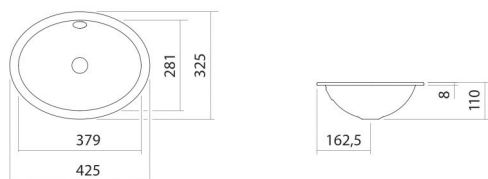

Technical factsheet

Inbouwwaskom

EB.O425

O-serie

Artikelnummer: 2100000400

Eigenschappen

Modelbeschrijving
Artikelnummer
Materiaal wastafel

EB.O425
2100000400
geglazuurd staal
wit
oppervlakte clean
b/h/d 425 mm/110 mm/325 mm
ovaal
zonder kraangat
met overloop
1,7 kg
voor inbouw van bovenaf

Coating
Afmetingen
Vorm
Gat
Overloop
Nettogewicht
Soort montage

Kranen verwijzing

Neervalpunt 100 mm - 125 mm
vanaf de achterkant van de waskom

Optimaal raakvlak met de waskomsparing bij armaturen met verticale uitloop (raakhoek 90°) en met ingebouwde perlator.

Inbouwwaskom, voor inbouw van bovenaf, ovaal, b/h/d 425/110/325 mm, geglazuurd staal, wit, oppervlakte clean, zonder kraangat, met overloop, bevestigingsset, overloopgarnituur
