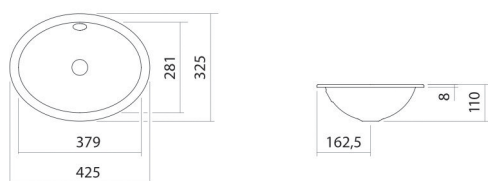

Fiche technique

Vasque encastrée

EB.O425

Série O

Article Numéro: 2100000400

Propriétés

Description du modèle	EB.O425
Article Numéro	2100000400
Matériau lavabo	acier vitrifié
	blanc
Revêtement	facile à entretenir
Dimensions	l/h/p 425 mm/110 mm/325 mm
Formulaire	ovale
Percement	sans percement pour robinetterie
Trop-plein	avec trop-plein
Poids net	1,7 kg
Type de montage	pour un montage par le haut

Conseil pour la robinetterie

Zone d'impact 100 mm - 125 mm
à partir du bord arrière de la vasque

Impact optimal sur le bassin de la vasque avec les robinetteries à sortie verticale (angle d'impact 90°) et mousseur intégré.

Diagramme de débit

Texte produit / d'appel d'offres

Vasque encastrée

EB.O425

Série O

Article Numéro:

2100000400

Aide

Vasque encastrée, pour un montage par le haut, ovale, l/h/p 425/110/325 mm, acier vitrifié, blanc, facile à entretenir, sans percement pour robinetterie, avec trop-plein, kit de fixation, dispositif de trop-plein
