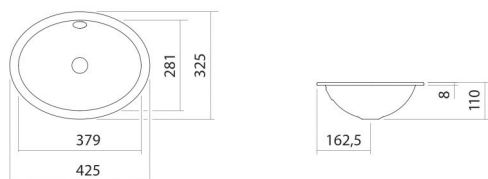

met overloop

1,7 kg

voor inbouw van bovenaf

Kranen verwijzing

Neervalpunt 100 mm - 125 mm

vanaf de achterkant van de waskom

Optimaal raakvlak met de waskomsparing bij armaturen met verticale uitloop (raakhoek 90°) en met ingebouwde perlator.

Inbouwwaskom, voor inbouw van bovenaf, ovaal, b/h/d 425/110/325 mm, geglazuurd staal, wit, ProShield, zonder kraangat, met overloop, bevestigingsset, overloopgarnituur
