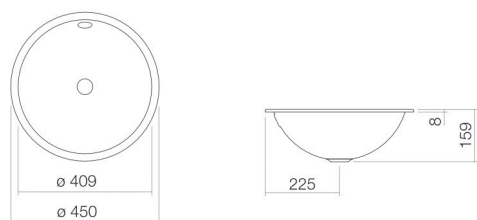

## Propriétés

---

Description du modèle	UB.K450
Article Numéro	2032700401
Matériau lavabo	acier vitrifié
	blanc
Revêtement	antibactérien
Dimensions	l/h/p 409 mm/159 mm/409 mm
Formulaire	circulaire
Percement	sans percement pour robinetterie
Trop-plein	avec trop-plein
Poids net	2,8 kg
Type de montage	pour un montage par le bas

### Conseil pour la robinetterie

Zone d'impact 110 mm - 170 mm  
à partir du bord arrière de la vasque

Impact optimal sur le bassin de la vasque avec les robinetteries à sortie verticale (angle d'impact 90°) et mousseur intégré.

### Aide

Vasque à encastrer par le dessous, pour un montage par le bas, circulaire, Ø 409 mm, hauteur 159 mm, acier vitrifié, blanc, antibactérien, sans percement pour robinetterie, avec trop-plein, avec kit de fixation, dispositif de trop-plein