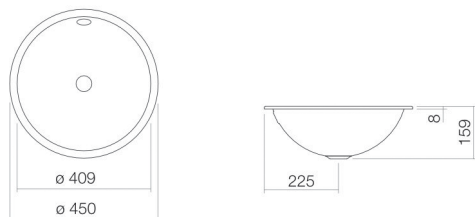

antibakteriell

B/H/T 409 mm/159 mm/409 mm

rund

ohne Hahnloch

mit Überlauf

2,8 kg

für den Einbau von unten

Armaturenhinweis

Auftreffbereich 110 mm - 170 mm

ab Beckenhinterkante

Optimales Auftreffen auf der Beckenmulde bei Armaturen mit senkrechtem Auslauf (Auftriffwinkel 90°) und mit eingebautem Perlator.