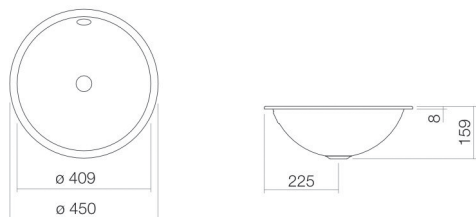

UB.K450

2032700400

geglazuurd staal

wit

oppervlakte clean

b/h/d 409 mm/159 mm/409 mm

rond

zonder kraangat

met overloop

2,8 kg

voor inbouw van onderaf

Kranen verwijzing

Neervalpunt 110 mm - 170 mm

vanaf de achterkant van de waskom

Optimaal raakvlak met de waskomsparing bij armaturen met verticale uitloop (raakhoek 90°) en met ingebouwde perlator.

Onderbouwwaskom, voor inbouw van onderaf, rond, Ø 409 mm, hoogte 159 mm, geglazuurd staal, wit, oppervlakte clean, zonder kraangat, met overloop, inclusief bevestigingsset, overloopgarnituur
