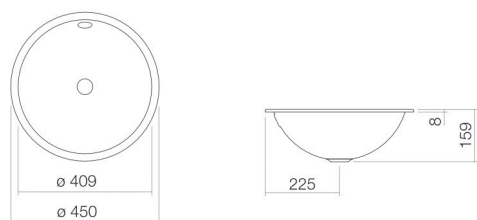

## Propriétés

---

Description du modèle	UB.K450
Article Numéro	2032700400
Matériau lavabo	acier vitrifié
	blanc
Revêtement	facile à entretenir
Dimensions	l/h/p 409 mm/159 mm/409 mm
Formulaire	circulaire
Percement	sans percement pour robinetterie
Trop-plein	avec trop-plein
Poids net	2,8 kg
Type de montage	pour un montage par le bas

### Conseil pour la robinetterie

Zone d'impact 110 mm - 170 mm  
à partir du bord arrière de la vasque

Impact optimal sur le bassin de la vasque avec les robinetteries à sortie verticale (angle d'impact 90°) et mousseur intégré.

### Aide

Vasque à encastrer par le dessous, pour un montage par le bas, circulaire, Ø 409 mm, hauteur 159 mm, acier vitrifié, blanc, facile à entretenir, sans percement pour robinetterie, avec trop-plein, avec kit de fixation, dispositif de trop-plein