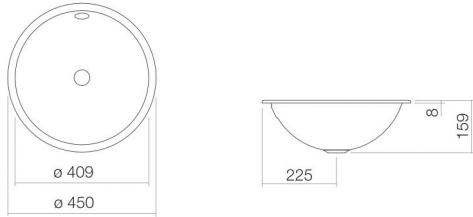

Technisches Datenblatt

Unterbaubecken

UB.K450

K-Serie

Artikelnummer: 2032700400

Eigenschaften

Modellbeschreibung	UB.K450
Artikelnummer	2032700400
Material Becken	glasierter Stahl weiß
Beschichtung	pflegeleicht
Abmessungen	B/H/T 409 mm/159 mm/409 mm
Form	rund
Hahnloch	ohne Hahnloch
Überlauf	mit Überlauf
Nettogewicht	2,8 kg
Montageart	für den Einbau von unten

Armaturenhinweis

Auftreffbereich 110 mm - 170 mm
ab Beckenhinterkante

Optimales Auftreffen auf der Beckenmulde bei Armaturen mit senkrechtem Auslauf (Auftréfwinkel 90°) und mit eingebautem Perlator.

Durchflussdiagramm

Produkt- /Ausschreibungstext

Unterbaubecken

UB.K450

K-Serie

Artikelnummer:

2032700400

Text

Unterbaubecken, für den Einbau von unten, rund, Ø 409 mm, Höhe 159 mm, glasierter Stahl, weiß, pflegeleicht, ohne Hahnloch, mit Überlauf, inklusive Befestigungsset, Überlaufgarnitur
