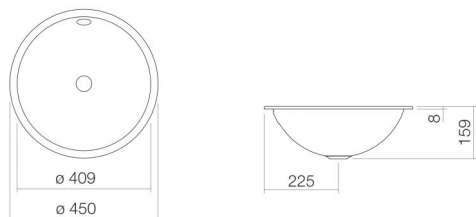

met overloop

2,8 kg

voor inbouw van onderaf

Kranen verwijzing

Neervalpunt 110 mm - 170 mm

vanaf de achterkant van de waskom

Optimaal raakvlak met de waskomsparing bij armaturen met verticale uitloop (raakhoek 90°) en met ingebouwde perlator.

Onderbouwwaskom, voor inbouw van onderaf, rond, Ø 409 mm, hoogte 159 mm, geglazuurd staal, wit, ProShield, zonder kraangat, met overloop, inclusief bevestigingsset, overloopgarnituur
