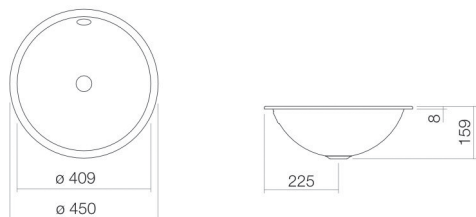

Fiche technique

Vasque à encastrer par le dessous

UB.K450

Série K

Article Numéro: 2032700000

Propriétés

Description du modèle	UB.K450
Article Numéro	2032700000
Matériau lavabo	acier vitrifié
	blanc
Revêtement	ProShield
Dimensions	l/h/p 409 mm/159 mm/409 mm
Formulaire	circulaire
Percement	sans percement pour robinetterie
Trop-plein	avec trop-plein
Poids net	2,8 kg
Type de montage	pour un montage par le bas

Conseil pour la robinetterie

Zone d'impact 110 mm - 170 mm
à partir du bord arrière de la vasque

Impact optimal sur le bassin de la vasque avec les robinetteries à sortie verticale (angle d'impact 90°) et mousseur intégré.

Diagramme de débit

Texte produit / d'appel d'offres

Vasque à encastrer par le dessous

UB.K450

Série K

Article Numéro:

2032700000

Aide

Vasque à encastrer par le dessous, pour un montage par le bas, circulaire, Ø 409 mm, hauteur 159 mm, acier vitrifié, blanc, ProShield, sans percement pour robinetterie, avec trop-plein, avec kit de fixation, dispositif de trop-plein
