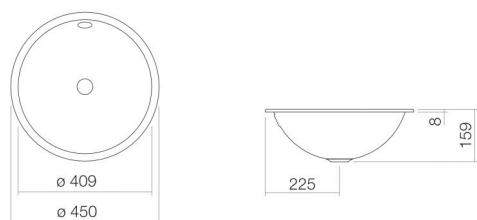

met overloop

2,8 kg

voor inbouw van onderaf

Kranen verwijzing

Neervalpunt 110 mm - 170 mm

vanaf de achterkant van de waskom

Optimaal raakvlak met de waskomsparing bij armaturen met verticale uitloop (raakhoek 90°) en met ingebouwde perlator.