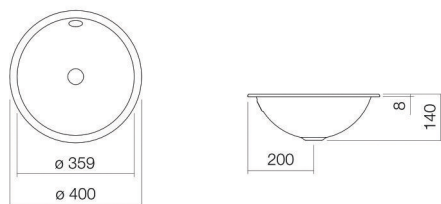

Technical factsheet

Onderbouwwaskom

UB.K400

K-serie

Artikelnummer: 2031700401

Eigenschappen

Modelbeschrijving	UB.K400
Artikelnummer	2031700401
Materiaal wastafel	geglazuurd staal
	wit
Coating	antibacterieel
Afmetingen	b/h/d 359 mm/140 mm/359 mm
Vorm	rond
Gat	zonder kraangat
Overloop	met overloop
Nettogewicht	2,2 kg
Soort montage	voor inbouw van onderaf

Kranen verwijzing

Neervalpunt 110 mm - 150 mm
vanaf de achterkant van de waskom

Optimaal raakvlak met de waskomsparing bij armaturen met verticale uitloop (raakhoek 90°) en met ingebouwde perlator.

Doorstroombdiagram

Product- /aanbestedingstekst

Onderbouwwaskom

UB.K400

K-serie

Artikelnummer:

2031700401

Tekst

Onderbouwwaskom, voor inbouw van onderaf, rond, Ø 359 mm, hoogte 140 mm, geglazuurd staal, wit, antibacterieel, zonder kraangat, met overloop, inclusief bevestigingsset, overloopgarnituur
