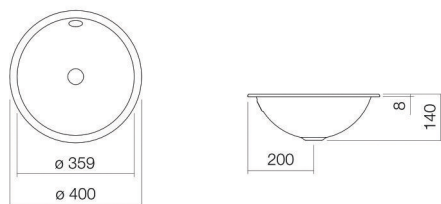

Fiche technique

Vasque à encastrer par le dessous

UB.K400

Série K

Article Numéro: 2031700401

Propriétés

Description du modèle	UB.K400
Article Numéro	2031700401
Matériau lavabo	acier vitrifié blanc
Revêtement	antibactérien
Dimensions	l/h/p 359 mm/140 mm/359 mm
Formulaire	circulaire
Percement	sans percement pour robinetterie
Trop-plein	avec trop-plein
Poids net	2,2 kg
Type de montage	pour un montage par le bas

Conseil pour la robinetterie

Zone d'impact 110 mm - 150 mm
à partir du bord arrière de la vasque

Impact optimal sur le bassin de la vasque avec les robinetteries à sortie verticale (angle d'impact 90°) et mousseur intégré.

Diagramme de débit

Texte produit / d'appel d'offres

Vasque à encastrer par le dessous

UB.K400

Série K

Article Numéro:

2031700401

Aide

Vasque à encastrer par le dessous, pour un montage par le bas, circulaire, Ø 359 mm, hauteur 140 mm, acier vitrifié, blanc, antibactérien, sans percement pour robinetterie, avec trop-plein, avec kit de fixation, dispositif de trop-plein
