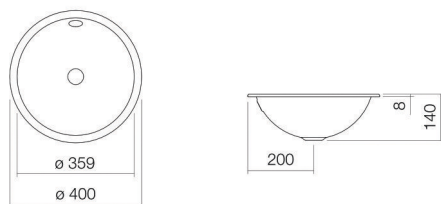

UB.K400

2031700400

geglazuurd staal

wit

oppervlakte clean

b/h/d 359 mm/140 mm/359 mm

rond

zonder kraangat

met overloop

2,2 kg

voor inbouw van onderaf

Kranen verwijzing

Neervalpunt 110 mm - 150 mm

vanaf de achterkant van de waskom

Optimaal raakvlak met de waskomsparing bij armaturen met verticale uitloop (raakhoek 90°) en met ingebouwde perlator.

Onderbouwwaskom, voor inbouw van onderaf, rond, Ø 359 mm, hoogte 140 mm, geglazuurd staal, wit, oppervlakte clean, zonder kraangat, met overloop, inclusief bevestigingsset, overloopgarnituur
