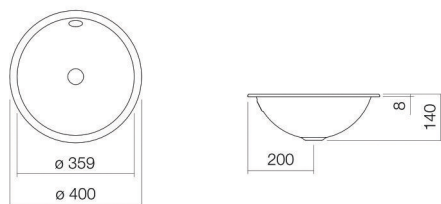

Technical factsheet

Onderbouwwaskom

UB.K400

K-serie

Artikelnummer: 2031700000

Eigenschappen

Modelbeschrijving
Artikelnummer
Materiaal wastafel

UB.K400
2031700000
geglazuurd staal
wit
ProShield
b/h/d 359 mm/140 mm/359 mm
rond
zonder kraangat
met overloop
2,2 kg
voor inbouw van onderaf

Coating
Afmetingen
Vorm
Gat
Overloop
Nettogewicht
Soort montage

Kranen verwijzing

Neervalpunt 110 mm - 150 mm
vanaf de achterkant van de waskom

Optimaal raakvlak met de waskomsparing bij armaturen met verticale uitloop (raakhoek 90°) en met ingebouwde perlator.

Onderbouwwaskom, voor inbouw van onderaf, rond, Ø 359 mm, hoogte 140 mm, geglazuurd staal, wit, ProShield, zonder kraangat, met overloop, inclusief bevestigingsset, overloopgarnituur
