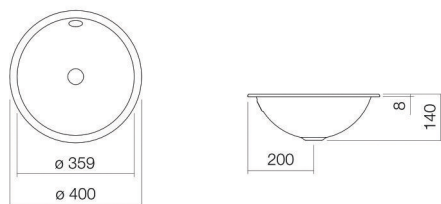

## Propriétés

---

Description du modèle	UB.K400
Article Numéro	2031700000
Matériau lavabo	acier vitrifié
	blanc
Revêtement	ProShield
Dimensions	l/h/p 359 mm/140 mm/359 mm
Formulaire	circulaire
Percement	sans percement pour robinetterie
Trop-plein	avec trop-plein
Poids net	2,2 kg
Type de montage	pour un montage par le bas

### Conseil pour la robinetterie

Zone d'impact 110 mm - 150 mm  
à partir du bord arrière de la vasque

Impact optimal sur le bassin de la vasque avec les robinetteries à sortie verticale (angle d'impact 90°) et mousseur intégré.

### Aide

Vasque à encastrer par le dessous, pour un montage par le bas, circulaire, Ø 359 mm, hauteur 140 mm, acier vitrifié, blanc, ProShield, sans percement pour robinetterie, avec trop-plein, avec kit de fixation, dispositif de trop-plein