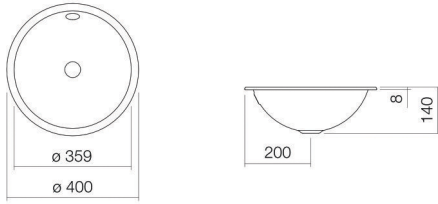

Technisches Datenblatt

Unterbaubecken

UB.K400

K-Serie

Artikelnummer: 2031700000

Eigenschaften

Modellbeschreibung	UB.K400
Artikelnummer	2031700000
Material Becken	glasierter Stahl weiß
Beschichtung	ProShield
Abmessungen	B/H/T 359 mm/140 mm/359 mm
Form	rund
Hahnloch	ohne Hahnloch
Überlauf	mit Überlauf
Nettogewicht	2,2 kg
Montageart	für den Einbau von unten

Armaturenhinweis

Auftreffbereich 110 mm - 150 mm
ab Beckenhinterkante

Optimales Auftreffen auf der Beckenmulde bei Armaturen mit senkrechtem Auslauf (Auftréfwinkel 90°) und mit eingebautem Perlator.

Durchflussdiagramm

Produkt- /Ausschreibungstext

Unterbaubecken

UB.K400

K-Serie

Artikelnummer:

2031700000

Text

Unterbaubecken, für den Einbau von unten, rund, Ø 359 mm, Höhe 140 mm, glasierter Stahl, weiß, ProShield, ohne Hahnloch, mit Überlauf, inklusive Befestigungsset, Überlaufgarnitur
