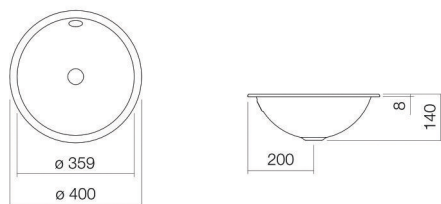

met overloop

2,2 kg

voor inbouw van onderaf

Kranen verwijzing

Neervalpunt 110 mm - 150 mm

vanaf de achterkant van de waskom

Optimaal raakvlak met de waskomsparing bij armaturen met verticale uitloop (raakhoek 90°) en met ingebouwde perlator.