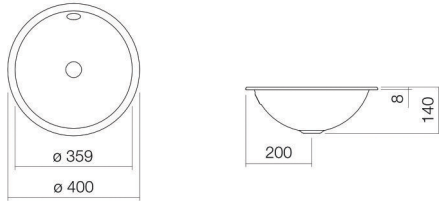

Technisches Datenblatt

Unterbaubecken

UB.K400

K-Serie

Artikelnummer: 2031700000

Eigenschaften

Modellbeschreibung	UB.K400
Artikelnummer	2031700000
Material Becken	glasierter Stahl weiß
Beschichtung	ProShield
Abmessungen	B/H/T 359 mm/140 mm/359 mm
Form	rund
Hahnloch	ohne Hahnloch
Überlauf	mit Überlauf
Nettogewicht	2,2 kg
Montageart	für den Einbau von unten

Armaturenhinweis

Auftreffbereich 110 mm - 150 mm
ab Beckenhinterkante

Optimales Auftreffen auf der Beckenmulde bei Armaturen mit senkrechtem Auslauf (Auftriffwinkel 90°) und mit eingebautem Perlator.

Durchflussdiagramm

Produkt- /Ausschreibungstext

Unterbaubecken

UB.K400

K-Serie

Artikelnummer:

2031700000

Text

Unterbaubecken, für den Einbau von unten, rund, Ø 359 mm, Höhe 140 mm, glasierter Stahl, weiß, ProShield, ohne Hahnloch, mit Überlauf, inklusive Befestigungsset, Überlaufgarnitur
