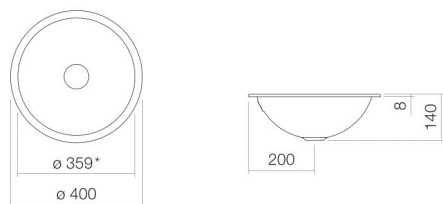

## Eigenschappen

---

Modelbeschrijving	UB.K400
Artikelnummer	2031500190
Materiaal wastafel	geglazuurd staal dark iron metallic
Kleur	b/h/d 359 mm/140 mm/359 mm
Afmetingen	rond
Vorm	zonder kraangat
Gat	zonder overloop
Overloop	2,2 kg
Nettogewicht	voor inbouw van onderaf
Soort montage	

### Kranen verwijzing

Neervalpunt 110 mm - 150 mm  
vanaf de achterkant van de waskom

Optimaal raakvlak met de waskomsparing bij armaturen met verticale uitloop (raakhoek 90°) en met ingebouwde perlator.