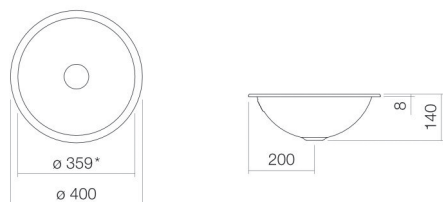

## Propriétés

---

|                       |   |
|-----------------------|---|
| Description du modèle | UB.K400                                   |
| Article Numéro        | 2031500190                                |
| Matériau lavabo       | acier vitrifié<br>dark iron<br>métallique |
| Couleur               | l/h/p 359 mm/140 mm/359 mm                |
| Dimensions            | circulaire                                |
| Formulaire            | sans percement pour robinetterie          |
| Percement             | sans trop-plein                           |
| Trop-plein            | 2,2 kg                                    |
| Poids net             | pour un montage par le bas                |
| Type de montage       |   |

### Conseil pour la robinetterie

Zone d'impact 110 mm - 150 mm  
à partir du bord arrière de la vasque

Impact optimal sur le bassin de la vasque avec les robinetteries à sortie verticale (angle d'impact 90°) et mousseur intégré.

### Aide

Vasque à encastrer par le dessous, pour un montage par le bas, circulaire, Ø 359 mm, hauteur 140 mm, acier vitrifié, dark iron, métallique, sans percement pour robinetterie, sans trop-plein, avec kit de fixation, bonde, cache-bonde, dark Iron métallique brillant, Ø 74 mm