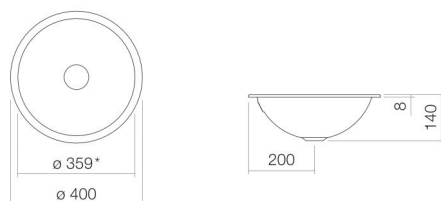

Armaturenhinweis

Auftreffbereich 110 mm - 150 mm
ab Beckenhinterkante

Optimales Auftreffen auf der Beckenmulde bei Armaturen mit senkrechtem Auslauf (Auftrittswinkel 90°) und mit eingebautem Perlator.