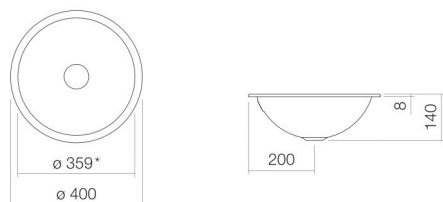

Fiche technique

Vasque à encastrer par le dessous

UB.K400

Série K

Article Numéro: 2031500190

Propriétés

Description du modèle	UB.K400
Article Numéro	2031500190
Matériau lavabo	acier vitrifié dark iron métallique
Couleur	l/h/p 359 mm/140 mm/359 mm
Dimensions	circulaire
Formulaire	sans percement pour robinetterie
Percement	sans trop-plein
Trop-plein	2,2 kg
Poids net	pour un montage par le bas
Type de montage	

Conseil pour la robinetterie

Zone d'impact 110 mm - 150 mm
à partir du bord arrière de la vasque

Impact optimal sur le bassin de la vasque avec les robinetteries à sortie verticale (angle d'impact 90°) et mousseur intégré.

Diagramme de débit

Texte produit / d'appel d'offres

Vasque à encastrer par le dessous

UB.K400

Série K

Article Numéro:

2031500190

Aide

Vasque à encastrer par le dessous, pour un montage par le bas, circulaire, Ø 359 mm, hauteur 140 mm, acier vitrifié, dark iron, métallique, sans percement pour robinetterie, sans trop-plein, avec kit de fixation, bonde, cache-bonde, dark Iron métallique brillant, Ø 74 mm
