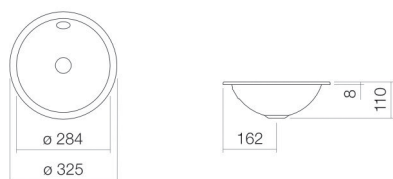

## Eigenschappen

---

Modelbeschrijving	UB.K325
Artikelnummer	2030700401
Materiaal wastafel	geglazuurd staal
	wit
Coating	antibacterieel
Afmetingen	b/h/d 284 mm/110 mm/284 mm
Vorm	rond
Gat	zonder kraangat
Overloop	met overloop
Nettogewicht	1,3 kg
Soort montage	voor inbouw van onderaf

### Kranen verwijzing

Neervalpunt 85 mm - 115 mm  
vanaf de achterkant van de waskom

Optimaal raakvlak met de waskomsparing bij armaturen met verticale uitloop (raakhoek 90°) en met ingebouwde perlator.