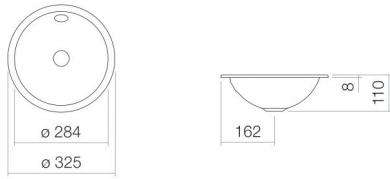

## Eigenschaften

---

Modellbeschreibung	UB.K325
Artikelnummer	2030700401
Material Becken	glasierter Stahl weiß
Beschichtung	antibakteriell
Abmessungen	B/H/T 284 mm/110 mm/284 mm
Form	rund
Hahnloch	ohne Hahnloch
Überlauf	mit Überlauf
Nettogewicht	1,3 kg
Montageart	für den Einbau von unten

### Armaturenhinweis

Auftreffbereich 85 mm - 115 mm  
ab Beckenhinterkante

Optimales Auftreffen auf der Beckenmulde bei Armaturen mit senkrechtem Auslauf (Auftrfffwinkel 90°) und mit eingebautem Perlator.

### Text

Unterbaubecken, für den Einbau von unten, rund, Ø 284 mm, Höhe 110 mm, glasierter Stahl, weiß, antibakteriell, ohne Hahnloch, mit Überlauf, inklusive Befestigungsset, Überlaufgarnitur

---