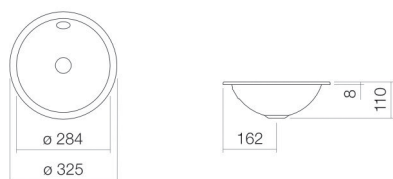

## Propriétés

---

Description du modèle	UB.K325
Article Numéro	2030700000
Matériau lavabo	acier vitrifié
	blanc
Revêtement	ProShield
Dimensions	l/h/p 284 mm/110 mm/284 mm
Formulaire	circulaire
Percement	sans percement pour robinetterie
Trop-plein	avec trop-plein
Poids net	1,3 kg
Type de montage	pour un montage par le bas

### Conseil pour la robinetterie

Zone d'impact 85 mm - 115 mm  
à partir du bord arrière de la vasque

Impact optimal sur le bassin de la vasque avec les robinetteries à sortie verticale (angle d'impact 90°) et mousseur intégré.

### Aide

Vasque à encastrer par le dessous, pour un montage par le bas, circulaire, Ø 284 mm, hauteur 110 mm, acier vitrifié, blanc, ProShield, sans percement pour robinetterie, avec trop-plein, avec kit de fixation, dispositif de trop-plein