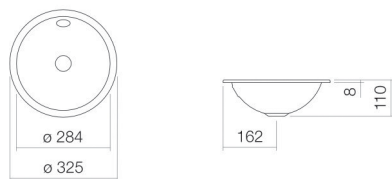

Technisches Datenblatt

Unterbaubecken

UB.K325

K-Serie

Artikelnummer: 2030700000

Eigenschaften

Modellbeschreibung	UB.K325
Artikelnummer	2030700000
Material Becken	glasierter Stahl weiß
Beschichtung	ProShield
Abmessungen	B/H/T 284 mm/110 mm/284 mm
Form	rund
Hahnloch	ohne Hahnloch
Überlauf	mit Überlauf
Nettogewicht	1,3 kg
Montageart	für den Einbau von unten

Armaturenhinweis

Auftreffbereich 85 mm - 115 mm
ab Beckenhinterkante

Optimales Auftreffen auf der Beckenmulde bei Armaturen mit senkrechtem Auslauf (Auftriffwinkel 90°) und mit eingebautem Perlator.

Durchflussdiagramm

Produkt- /Ausschreibungstext

Unterbaubecken

UB.K325

K-Serie

Artikelnummer:

2030700000

Text

Unterbaubecken, für den Einbau von unten, rund, Ø 284 mm, Höhe 110 mm, glasierter Stahl, weiß, ProShield, ohne Hahnloch, mit Überlauf, inklusive Befestigungsset, Überlaufgarnitur
