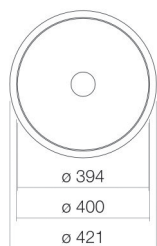

Technical factsheet

Inbouwwaskom voor 30 mm dikke bladen

EB.KE400

KE-serie (Unisono)

Artikelnummer: 2025503401

Eigenschappen

Modelbeschrijving	EB.KE400
Artikelnummer	2025503401
Materiaal wastafel	geglazuurd staal wit
Coating	antibacterieel
Afmetingen	b/h/d 400 mm/114 mm/400 mm 25 mm boven blad uitstekend mm
Vorm	rond
Gat	zonder kraangat
Overloop	zonder overloop
Nettogewicht	5,9 kg
Soort montage	voor inbouw van bovenaf

Kranen verwijzing

Neervalpunt 115 mm - 160 mm
vanaf de achterkant van de waskom

Optimaal raakvlak met de waskomsparing bij armaturen met verticale uitloop (raakhoek 90°) en met ingebouwde perlator.

Doorstroombdiagram

Product- /aanbestedingstekst

Inbouwwaskom voor 30 mm dikke bladen

EB.KE400

KE-serie (Unisono)

Artikelnummer:

2025503401

Tekst

Inbouwwaskom voor 30 mm dikke bladen, voor inbouw van bovenaf, rond, Ø 400 mm, hoogte 114 mm, 25 mm boven blad uitstekend, geglazuurd staal, wit, antibacterieel, zonder kraangat, zonder overloop, inclusief bevestigingsset, schachtventiel, ventielkap, verchroomd, Ø 74 mm
