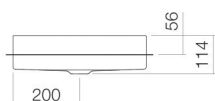

Technical factsheet

Inbouwwaskom voor 30 mm dikke bladen

EB.KE400

KE-serie (Unisono)

Artikelnummer: 2025503401

Eigenschappen

Modelbeschrijving	EB.KE400
Artikelnummer	2025503401
Materiaal wastafel	geglazuurd staal wit
Coating	antibacterieel
Afmetingen	b/h/d 400 mm/114 mm/400 mm 25 mm boven blad uitstekend mm
Vorm	rond
Gat	zonder kraangat
Overloop	zonder overloop
Nettogewicht	5,9 kg
Soort montage	voor inbouw van bovenaf

Kranen verwijzing

Neervalpunt 115 mm - 160 mm
vanaf de achterkant van de waskom

Optimaal raakvlak met de waskomsparing bij armaturen met verticale uitloop (raakhoek 90°) en met ingebouwde perlator.

Doorstroombdiagram

Product- /aanbestedingstekst

Inbouwwaskom voor 30 mm dikke bladen

EB.KE400

KE-serie (Unisono)

Artikelnummer:

2025503401

Tekst

Inbouwwaskom voor 30 mm dikke bladen, voor inbouw van bovenaf, rond, Ø 400 mm, hoogte 114 mm, 25 mm boven blad uitstekend, geglazuurd staal, wit, antibacterieel, zonder kraangat, zonder overloop, inclusief bevestigingsset, schachtventiel, ventielkap, verchroomd, Ø 74 mm
