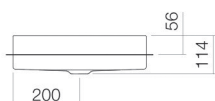

## Propriétés

---

Description du modèle	EB.KE400
Article Numéro	2025503401
Matériau lavabo	acier vitrifié
	blanc
Revêtement	antibactérien
Dimensions	l/h/p 400 mm/114 mm/400 mm
	saillie de 25 mm au-dessus du plan mm
Formulaire	circulaire
Percement	sans percement pour robinetterie
Trop-plein	sans trop-plein
Poids net	5,9 kg
Type de montage	pour un montage par le haut

### Conseil pour la robinetterie

Zone d'impact 115 mm - 160 mm  
à partir du bord arrière de la vasque

Impact optimal sur le bassin de la vasque avec les robinetteries à sortie verticale (angle d'impact 90°) et mousseur intégré.

## Aide

Vasque encastrée pour des plans de 30mm d'épaisseur, pour un montage par le haut, circulaire, Ø 400 mm, hauteur 114 mm, saillie de 25 mm au-dessus du plan, acier vitrifié, blanc, antibactérien, sans percement pour robinetterie, sans trop-plein, avec kit de fixation, bonde, cache-bonde, chromé, Ø 74 mm