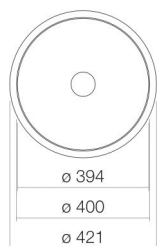

## Fiche technique

---

**Vasque encastrée pour des plans de 30mm d'épaisseur**

**EB.KE400**

**Série KE (Unisono)**

Article Numéro: 2025503401

## Propriétés

---

Description du modèle	EB.KE400
Article Numéro	2025503401
Matériau lavabo	acier vitrifié
	blanc
Revêtement	antibactérien
Dimensions	l/h/p 400 mm/114 mm/400 mm
	saillie de 25 mm au-dessus du plan mm
Formulaire	circulaire
Percement	sans percement pour robinetterie
Trop-plein	sans trop-plein
Poids net	5,9 kg
Type de montage	pour un montage par le haut

### Conseil pour la robinetterie

Zone d'impact 115 mm - 160 mm  
à partir du bord arrière de la vasque

Impact optimal sur le bassin de la vasque avec les robinetteries à sortie verticale (angle d'impact 90°) et mousseur intégré.

## Aide

Vasque encastrée pour des plans de 30mm d'épaisseur, pour un montage par le haut, circulaire, Ø 400 mm, hauteur 114 mm, saillie de 25 mm au-dessus du plan, acier vitrifié, blanc, antibactérien, sans percement pour robinetterie, sans trop-plein, avec kit de fixation, bonde, cache-bonde, chromé, Ø 74 mm