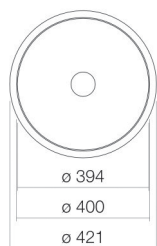

## Eigenschappen

---

Modelbeschrijving	EB.KE400
Artikelnummer	2025503000
Materiaal wastafel	geglazuurd staal wit
Coating	ProShield
Afmetingen	b/h/d 400 mm/114 mm/400 mm 25 mm boven blad uitstekend mm
Vorm	rond
Gat	zonder kraangat
Overloop	zonder overloop
Nettogewicht	5,9 kg
Soort montage	voor inbouw van bovenaf

### Kranen verwijzing

Neervalpunt 115 mm - 160 mm  
vanaf de achterkant van de waskom

Optimaal raakvlak met de waskomsparing bij armaturen met verticale uitloop (raakhoek 90°) en met ingebouwde perlator.