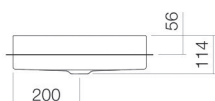

## Eigenschappen

---

Modelbeschrijving	EB.KE400
Artikelnummer	2025503000
Materiaal wastafel	geglazuurd staal wit
Coating	ProShield
Afmetingen	b/h/d 400 mm/114 mm/400 mm 25 mm boven blad uitstekend mm
Vorm	rond
Gat	zonder kraangat
Overloop	zonder overloop
Nettogewicht	5,9 kg
Soort montage	voor inbouw van bovenaf

### Kranen verwijzing

Neervalpunt 115 mm - 160 mm  
vanaf de achterkant van de waskom

Optimaal raakvlak met de waskomsparing bij armaturen met verticale uitloop (raakhoek 90°) en met ingebouwde perlator.