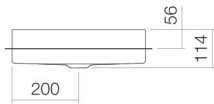

## Eigenschaften

---

Modellbeschreibung	EB.KE400
Artikelnummer	2025503000
Material Becken	glasierter Stahl weiß
Beschichtung	ProShield
Abmessungen	B/H/T 400 mm/114 mm/400 mm 25 mm über Platte hinausstehend mm
Form	rund
Hahnloch	ohne Hahnloch
Überlauf	ohne Überlauf
Nettogewicht	5,9 kg
Montageart	für den Einbau von oben

### Armaturenhinweis

Auftreffbereich 115 mm - 160 mm  
ab Beckenhinterkante

Optimales Auftreffen auf der Beckenmulde bei Armaturen mit senkrechtem Auslauf (Auftrittswinkel 90°) und mit eingebautem Perlator.