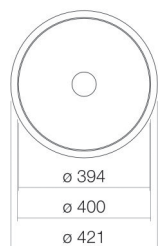

Technical factsheet

Inbouwwaskom voor 30 mm dikke bladen

EB.KE400

KE-serie (Unisono)

Artikelnummer: 2025503000

Eigenschappen

Modelbeschrijving	EB.KE400
Artikelnummer	2025503000
Materiaal wastafel	geglazuurd staal wit
Coating	ProShield
Afmetingen	b/h/d 400 mm/114 mm/400 mm 25 mm boven blad uitstekend mm
Vorm	rond
Gat	zonder kraangat
Overloop	zonder overloop
Nettogewicht	5,9 kg
Soort montage	voor inbouw van bovenaf

Kranen verwijzing

Neervalpunt 115 mm - 160 mm
vanaf de achterkant van de waskom

Optimaal raakvlak met de waskomsparing bij armaturen met verticale uitloop (raakhoek 90°) en met ingebouwde perlator.

Doorstroombdiagram

Product- /aanbestedingstekst

Inbouwwaskom voor 30 mm dikke bladen

EB.KE400

KE-serie (Unisono)

Artikelnummer:

2025503000

Tekst

Inbouwwaskom voor 30 mm dikke bladen, voor inbouw van bovenaf, rond, Ø 400 mm, hoogte 114 mm, 25 mm boven blad uitstekend, geglazuurd staal, wit, ProShield, zonder kraangat, zonder overloop, inclusief bevestigingsset, schachtventiel, ventielkap, verchromd, Ø 74 mm
