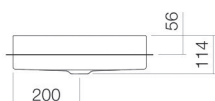

Technical factsheet

Inbouwwaskom voor 30 mm dikke bladen

EB.KE400

KE-serie (Unisono)

Artikelnummer: 2025503000

Eigenschappen

Modelbeschrijving	EB.KE400
Artikelnummer	2025503000
Materiaal wastafel	geglazuurd staal wit
Coating	ProShield
Afmetingen	b/h/d 400 mm/114 mm/400 mm 25 mm boven blad uitstekend mm
Vorm	rond
Gat	zonder kraangat
Overloop	zonder overloop
Nettogewicht	5,9 kg
Soort montage	voor inbouw van bovenaf

Kranen verwijzing

Neervalpunt 115 mm - 160 mm
vanaf de achterkant van de waskom

Optimaal raakvlak met de waskomsparing bij armaturen met verticale uitloop (raakhoek 90°) en met ingebouwde perlator.

Doorstroombdiagram

Product- /aanbestedingstekst

Inbouwwaskom voor 30 mm dikke bladen

EB.KE400

KE-serie (Unisono)

Artikelnummer:

2025503000

Tekst

Inbouwwaskom voor 30 mm dikke bladen, voor inbouw van bovenaf, rond, Ø 400 mm, hoogte 114 mm, 25 mm boven blad uitstekend, geglazuurd staal, wit, ProShield, zonder kraangat, zonder overloop, inclusief bevestigingsset, schachtventiel, ventielkap, verchromd, Ø 74 mm
