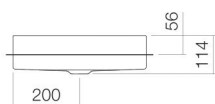

## Propriétés

---

Description du modèle	EB.KE400
Article Numéro	2025503000
Matériau lavabo	acier vitrifié
	blanc
Revêtement	ProShield
Dimensions	l/h/p 400 mm/114 mm/400 mm
	saillie de 25 mm au-dessus du plan mm
Formulaire	circulaire
Percement	sans percement pour robinetterie
Trop-plein	sans trop-plein
Poids net	5,9 kg
Type de montage	pour un montage par le haut

### Conseil pour la robinetterie

Zone d'impact 115 mm - 160 mm  
à partir du bord arrière de la vasque

Impact optimal sur le bassin de la vasque avec les robinetteries à sortie verticale (angle d'impact 90°) et mousseur intégré.

## Aide

Vasque encastrée pour des plans de 30mm d'épaisseur, pour un montage par le haut, circulaire, Ø 400 mm, hauteur 114 mm, saillie de 25 mm au-dessus du plan, acier vitrifié, blanc, ProShield, sans percement pour robinetterie, sans trop-plein, avec kit de fixation, bonde, cache-bonde, chromé, Ø 74 mm