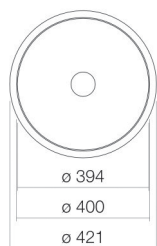

## Fiche technique

---

**Vasque encastrée pour des plans de 30mm d'épaisseur**

**EB.KE400**

**Série KE (Unisono)**

Article Numéro: 2025503000

## Propriétés

---

Description du modèle	EB.KE400
Article Numéro	2025503000
Matériau lavabo	acier vitrifié
	blanc
Revêtement	ProShield
Dimensions	l/h/p 400 mm/114 mm/400 mm
	saillie de 25 mm au-dessus du plan mm
Formulaire	circulaire
Percement	sans percement pour robinetterie
Trop-plein	sans trop-plein
Poids net	5,9 kg
Type de montage	pour un montage par le haut

### Conseil pour la robinetterie

Zone d'impact 115 mm - 160 mm  
à partir du bord arrière de la vasque

Impact optimal sur le bassin de la vasque avec les robinetteries à sortie verticale (angle d'impact 90°) et mousseur intégré.

## Aide

Vasque encastrée pour des plans de 30mm d'épaisseur, pour un montage par le haut, circulaire, Ø 400 mm, hauteur 114 mm, saillie de 25 mm au-dessus du plan, acier vitrifié, blanc, ProShield, sans percement pour robinetterie, sans trop-plein, avec kit de fixation, bonde, cache-bonde, chromé, Ø 74 mm