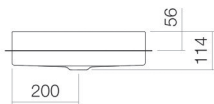

## Eigenschaften

---

Modellbeschreibung	EB.KE400
Artikelnummer	2025503000
Material Becken	glasierter Stahl weiß
Beschichtung	ProShield
Abmessungen	B/H/T 400 mm/114 mm/400 mm 25 mm über Platte hinausstehend mm
Form	rund
Hahnloch	ohne Hahnloch
Überlauf	ohne Überlauf
Nettogewicht	5,9 kg
Montageart	für den Einbau von oben

### Armaturenhinweis

Auftreffbereich 115 mm - 160 mm  
ab Beckenhinterkante

Optimales Auftreffen auf der Beckenmulde bei Armaturen mit senkrechtem Auslauf (Auftrittswinkel 90°) und mit eingebautem Perlator.