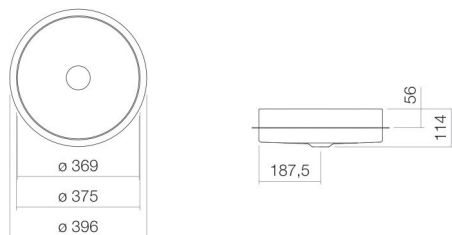

Technical factsheet

Inbouwwaskom voor 30 mm dikke bladen

EB.KE375

KE-serie (Unisono)

Artikelnummer: 2024503401

Eigenschappen

Modelbeschrijving	EB.KE375
Artikelnummer	2024503401
Materiaal wastafel	geglazuurd staal
	wit
Coating	antibacterieel
Afmetingen	b/h/d 375 mm/114 mm/375 mm
	25 mm boven blad uitstekend mm
Vorm	rond
Gat	zonder kraangat
Overloop	zonder overloop
Nettogewicht	5,3 kg
Soort montage	voor inbouw van bovenaf

Kranen verwijzing

Neervalpunt 110 mm - 155 mm
vanaf de achterkant van de waskom

Optimaal raakvlak met de waskomsparing bij armaturen met verticale uitloop (raakhoek 90°) en met ingebouwde perlator.

Doorstroombdiagram

Product- /aanbestedingstekst

Inbouwwaskom voor 30 mm dikke bladen

EB.KE375

KE-serie (Unisono)

Artikelnummer:

2024503401

Tekst

Inbouwwaskom voor 30 mm dikke bladen, voor inbouw van bovenaf, rond, Ø 375 mm, hoogte 114 mm, 25 mm boven blad uitstekend, geglazuurd staal, wit, antibacterieel, zonder kraangat, zonder overloop, inclusief bevestigingsset, schachtventiel, ventielkap, verchroomd, Ø 74 mm
