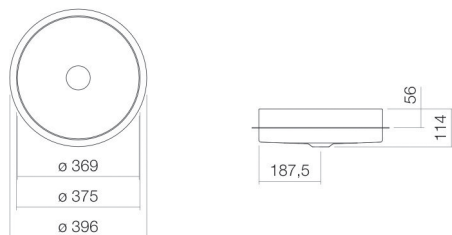

Technical factsheet

Inbouwwaskom voor 30 mm dikke bladen

EB.KE375

KE-serie (Unisono)

Artikelnummer: 2024503000

Eigenschappen

Modelbeschrijving	EB.KE375
Artikelnummer	2024503000
Materiaal wastafel	geglazuurd staal wit
Coating	ProShield
Afmetingen	b/h/d 375 mm/114 mm/375 mm 25 mm boven blad uitstekend mm
Vorm	rond
Gat	zonder kraangat
Overloop	zonder overloop
Nettogewicht	5,3 kg
Soort montage	voor inbouw van bovenaf

Kranen verwijzing Neervalpunt 110 mm - 155 mm
vanaf de achterkant van de waskom

Optimaal raakvlak met de waskomsparing bij armaturen met verticale uitloop (raakhoek 90°) en met ingebouwde perlator.

Doorstroombdiagram

Product- /aanbestedingstekst

Inbouwwaskom voor 30 mm dikke bladen

EB.KE375

KE-serie (Unisono)

Artikelnummer:

2024503000

Tekst

Inbouwwaskom voor 30 mm dikke bladen, voor inbouw van bovenaf, rond, Ø 375 mm, hoogte 114 mm, 25 mm boven blad uitstekend, geglazuurd staal, wit, ProShield, zonder kraangat, zonder overloop, inclusief bevestigingsset, schachtventiel, ventielkap, verchromd, Ø 74 mm
