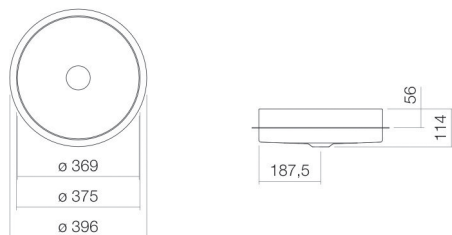

## Technical factsheet

---

**Inbouwwaskom voor 30 mm dikke bladen**

**EB.KE375**

**KE-serie (Unisono)**

Artikelnummer: 2024503000

## Eigenschappen

---

Modelbeschrijving	EB.KE375
Artikelnummer	2024503000
Materiaal wastafel	geglazuurd staal wit
Coating	ProShield
Afmetingen	b/h/d 375 mm/114 mm/375 mm 25 mm boven blad uitstekend mm
Vorm	rond
Gat	zonder kraangat
Overloop	zonder overloop
Nettogewicht	5,3 kg
Soort montage	voor inbouw van bovenaf

Kranen verwijzing	Neervalpunt 110 mm - 155 mm vanaf de achterkant van de waskom
-------------------	--

Optimaal raakvlak met de waskomsparing bij armaturen met verticale uitloop (raakhoek 90°) en met ingebouwde perlator.