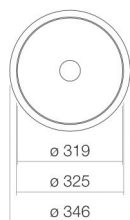

## Eigenschappen

---

Modelbeschrijving	EB.KE325
Artikelnummer	2023503401
Materiaal wastafel	geglazuurd staal
	wit
Coating	antibacterieel
Afmetingen	b/h/d 325 mm/104 mm/325 mm
	25 mm boven blad uitstekend mm
Vorm	rond
Gat	zonder kraangat
Overloop	zonder overloop
Nettogewicht	4,1 kg
Soort montage	voor inbouw van bovenaf

Kranen verwijzing	Neervalpunt 95 mm - 130 mm vanaf de achterkant van de waskom
-------------------	---

Optimaal raakvlak met de waskomsparing bij armaturen met verticale uitloop (raakhoek 90°) en met ingebouwde perlator.