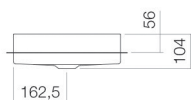

Doorstroombdiagram

Product- /aanbestedingstekst

Inbouwwaskom voor 30 mm dikke bladen

EB.KE325

KE-serie (Unisono)

Artikelnummer:

2023503401

Tekst