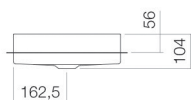

Technical factsheet

Inbouwwaskom voor 30 mm dikke bladen

EB.KE325

KE-serie (Unisono)

Artikelnummer: 2023503000

Eigenschappen

Modelbeschrijving	EB.KE325
Artikelnummer	2023503000
Materiaal wastafel	geglazuurd staal
	wit
Coating	ProShield
Afmetingen	b/h/d 325 mm/104 mm/325 mm
	25 mm boven blad uitstekend mm
Vorm	rond
Gat	zonder kraangat
Overloop	zonder overloop
Nettogewicht	4,1 kg
Soort montage	voor inbouw van bovenaf

Kranen verwijzing	Neervalpunt 95 mm - 130 mm vanaf de achterkant van de waskom
-------------------	---

Optimaal raakvlak met de waskomsparing bij armaturen met verticale uitloop (raakhoek 90°) en met ingebouwde perlator.

Inbouwwaskom voor 30 mm dikke bladen, voor inbouw van bovenaf, rond, Ø 325 mm, hoogte 104 mm, 25 mm boven blad uitstekend, geglazuurd staal, wit, ProShield, zonder kraangat, zonder overloop, inclusief bevestigingsset, schachtventiel, ventielkap, verchromd, Ø 63 mm
