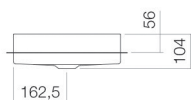

Technical factsheet

Inbouwwaskom voor 30 mm dikke bladen

EB.KE325

KE-serie (Unisono)

Artikelnummer: 2023503000

Eigenschappen

Modelbeschrijving	EB.KE325
Artikelnummer	2023503000
Materiaal wastafel	geglazuurd staal wit
Coating	ProShield
Afmetingen	b/h/d 325 mm/104 mm/325 mm 25 mm boven blad uitstekend mm
Vorm	rond
Gat	zonder kraangat
Overloop	zonder overloop
Nettogewicht	4,1 kg
Soort montage	voor inbouw van bovenaf

Kranen verwijzing	Neervalpunt 95 mm - 130 mm vanaf de achterkant van de waskom
-------------------	---

Optimaal raakvlak met de waskomsparing bij armaturen met verticale uitloop (raakhoek 90°) en met ingebouwde perlator.

Inbouwwaskom voor 30 mm dikke bladen, voor inbouw van bovenaf, rond, Ø 325 mm, hoogte 104 mm, 25 mm boven blad uitstekend, geglazuurd staal, wit, ProShield, zonder kraangat, zonder overloop, inclusief bevestigingsset, schachtventiel, ventielkap, verchromd, Ø 63 mm
